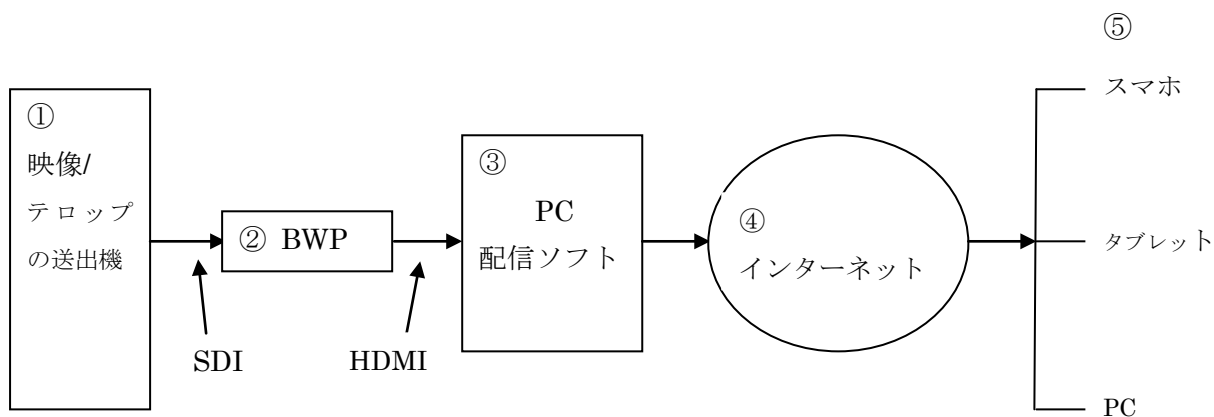

統一地方選挙開票速報のネット配信のご提案

システム構成

- ① TV 選挙開票速報番組の映像信号
- ② SDI 映像ソースをキャプチャへ
- ③ 配信ソフトにより、YouTube Live / Facebook Live / Skype 等で配信
- ④ インターネットでライブストリーミングを実現！
- ⑤ スマホ、タブレット、PC の各端末で視聴可能

株式会社ビジュアルメディア

2018年12月

お問合せ先：E-Mail：info@visualmedia.co.jp